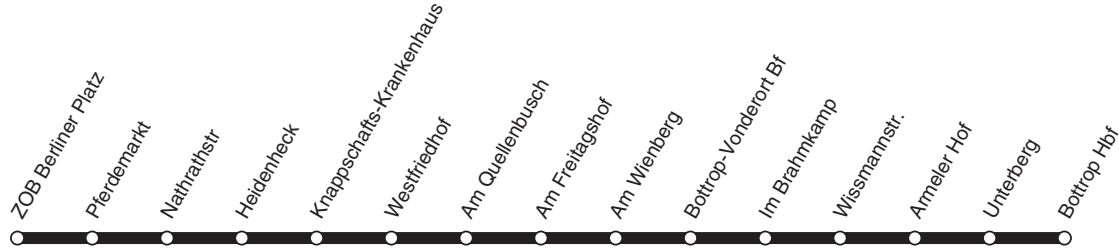

291

250

291

Bottrop ZOB Berliner Platz - Vonderort - Bottrop Hbf

291

**291****montags bis freitags****samstags****291****Bottrop ZOB Berliner Platz - Vonderort - Bottrop Hbf****291**

Haltestellen	Abfahrtszeiten																	
	montags bis freitags							samstags										
BOT ZOB Berliner Platz	5.01	5.31	5.51	6.11		19.51	20.11	20.41	6.11	8.41	9.11		17.11	17.41	18.11	18.41	19.41	20.41
- Pferdemarkt	03	33	53	13		53	13	43	13	43	13		13	43	13	43	43	43
- Nathrathstr	04	34	54	14		54	14	44	14	44	14		14	44	14	44	44	44
- Heidenheck	05	35	55	15		55	15	45	15	45	15		15	45	15	45	45	45
- Knappschafts-Krankenhaus	07	37	57	17		57	17	47	17	47	17		17	47	17	47	47	47
- Westfriedhof	08	38	58	18		58	18	48	18	48	18		18	48	18	48	48	48
- Am Quellenbusch	09	39	59	19	alle	59	19	49	19	alle	49	19	alle	19	49	19	49	49
- Am Freitagshof	09	39	59	19	20	59	19	49	19	30	49	19	30	19	49	19	49	49
- Am Wienberg	10	40	6.00	20	Min.	20.00	20	50	20	Min.	50	20	Min.	20	50	20	50	50
- Bottrop-Vonderort Bf	10	40	00	21		01	20	50	20	50	20		20	50	20	50	50	50
- Im Brahmkamp	12	42	02	23		03	22	52	22	52	21		21	51	22	52	52	52
- Wissmannstr.	13	43	03	24		04	23	53	23	53	23		23	53	23	53	53	53
- Armeler Hof	14	44	04	25		05	24	54	24	54	24		24	54	24	54	54	54
- Unterberg	15	45	05	26		06	25	55	25	55	25		25	55	25	55	55	55
- Bottrop Hbf	5.17	5.47	6.07	6.28		20.08	20.27	20.57	6.27	8.57	9.28		17.28	17.58	18.27	18.57	19.57	20.57